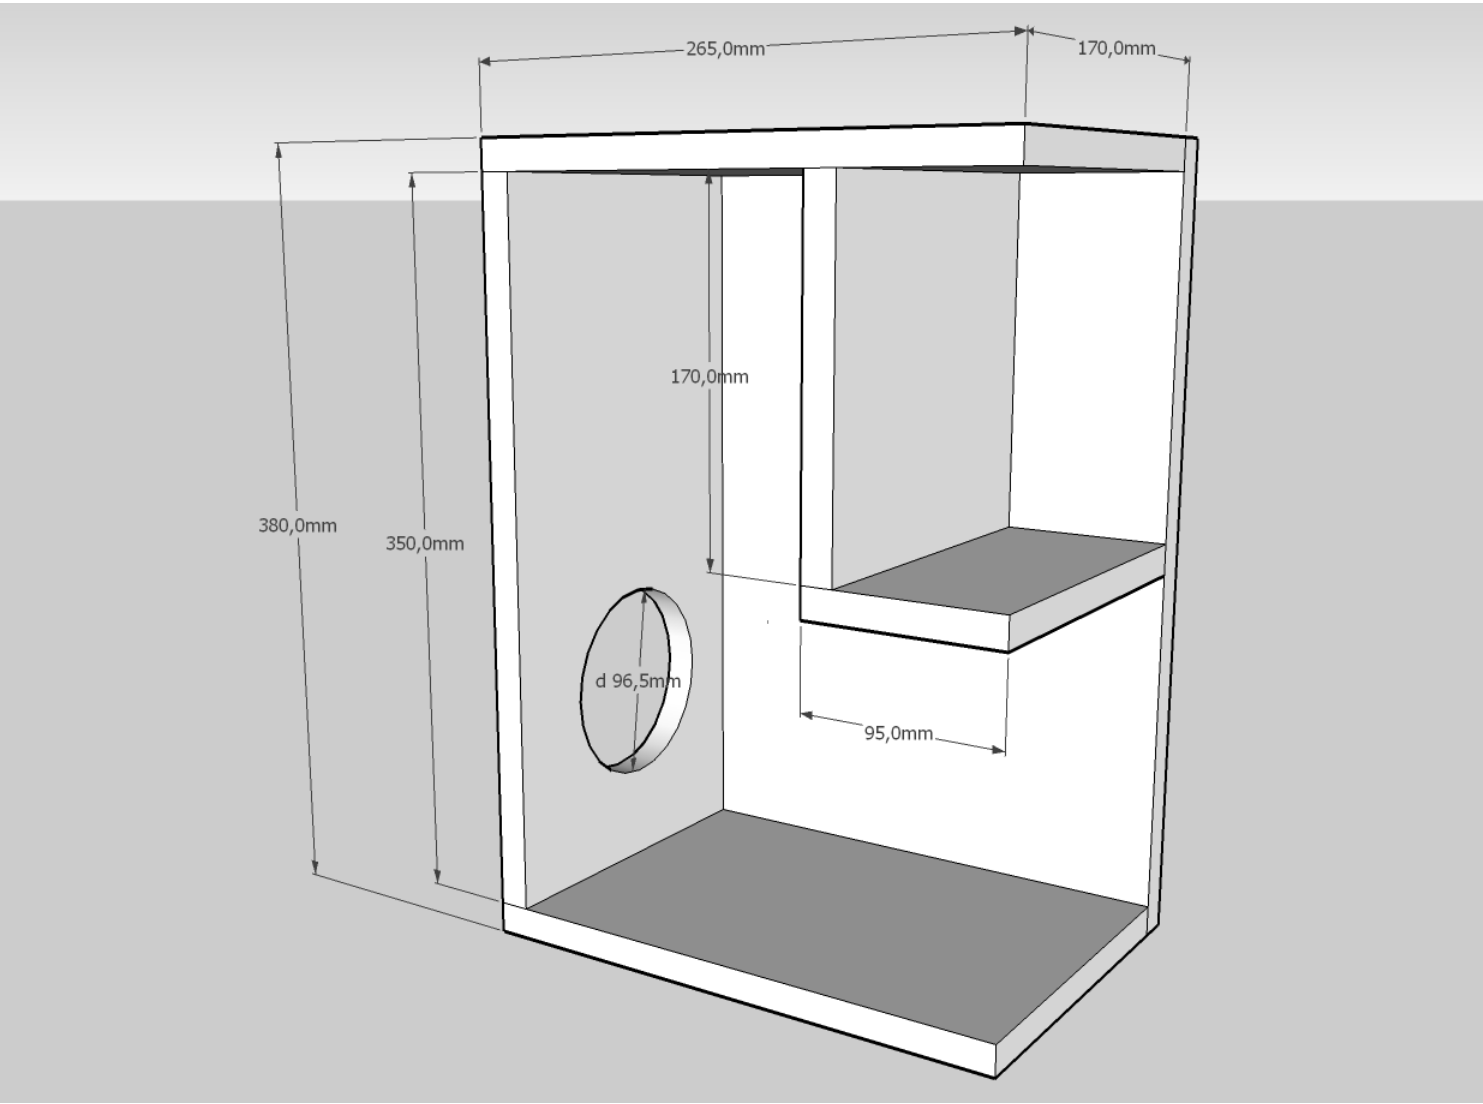

Baumapfe Lautsprecherbausatz Cinetor

Aufgrund von Messtoleranzen, sowohl bei Lautsprecherchassis, als auch z.B. bei Maßstäben kann für die 100% Stimmigkeit der Angaben keine Gewähr übernommen werden. Insbesondere bei den Einfräsungen der Chassis bitte am Original nachmessen!

Korpus

Front

Innenaufbau

Zuschnitt

Stromlaufplan