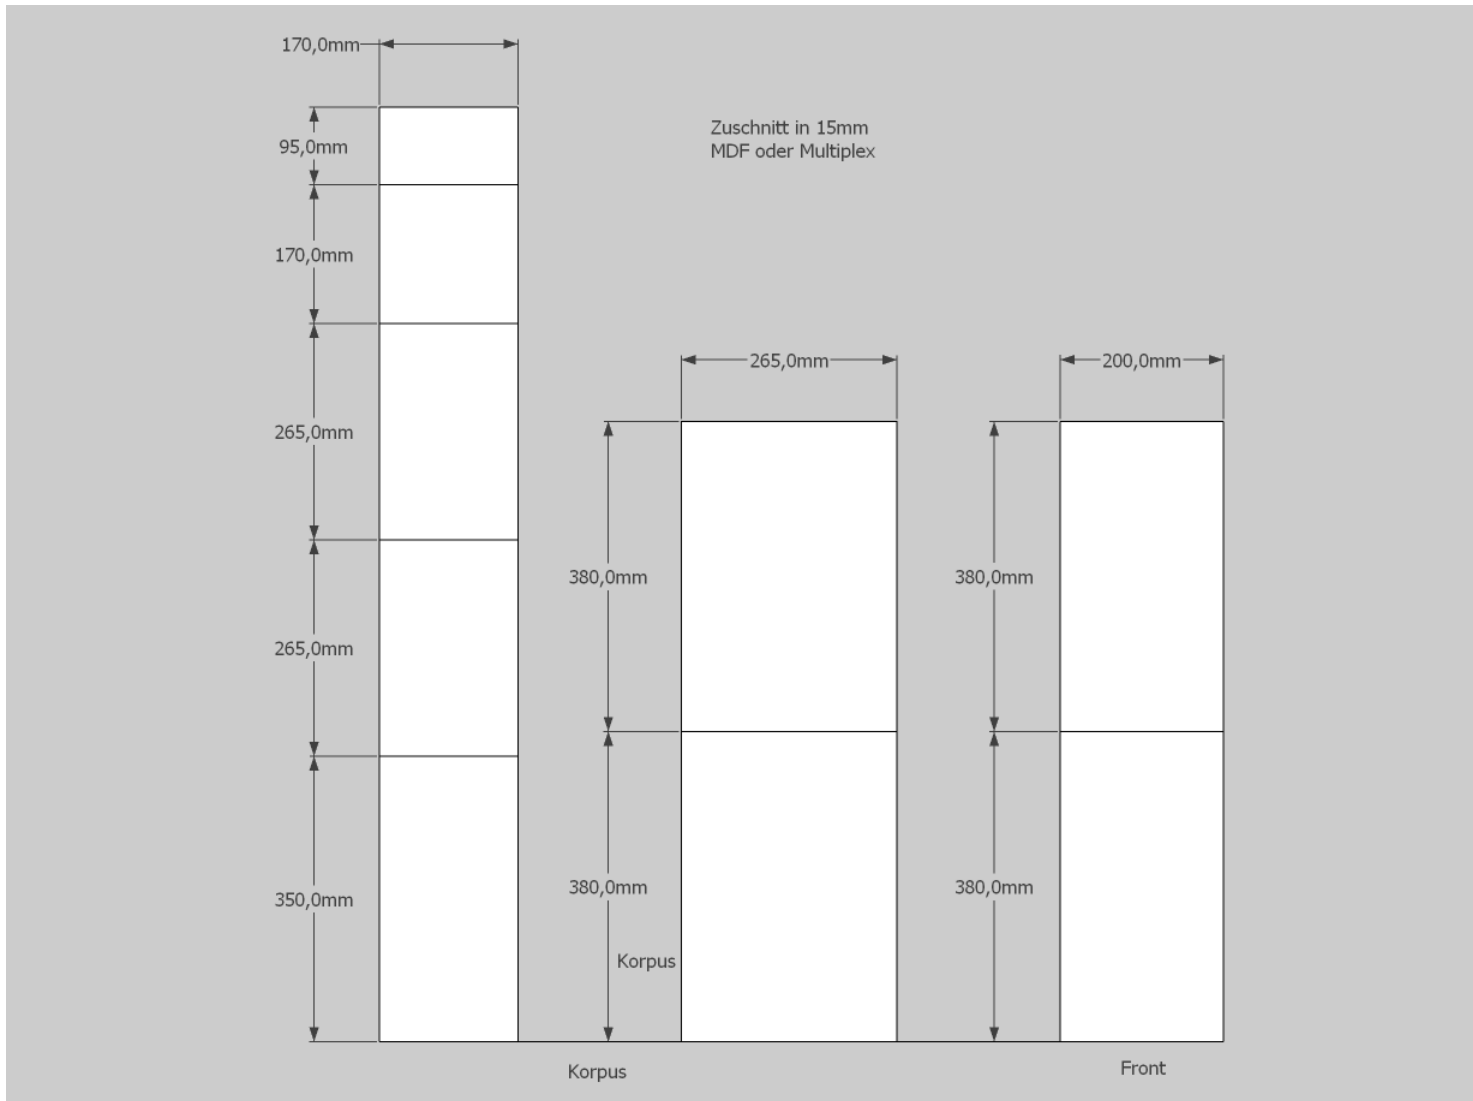

Baumapfe Lautsprecherbausatz Cinetor

Aufgrund von Messtoleranzen, sowohl bei Lautsprecherchassis, als auch z.B. bei Maßstäben kann für die 100% Stimmigkeit der Angaben keine Gewähr übernommen werden. Insbesondere bei den Einfräsungen der Chassis bitte am Original nachmessen!

Korpus

Front

Innenaufbau

Zuschnitt

Stromlaufplan