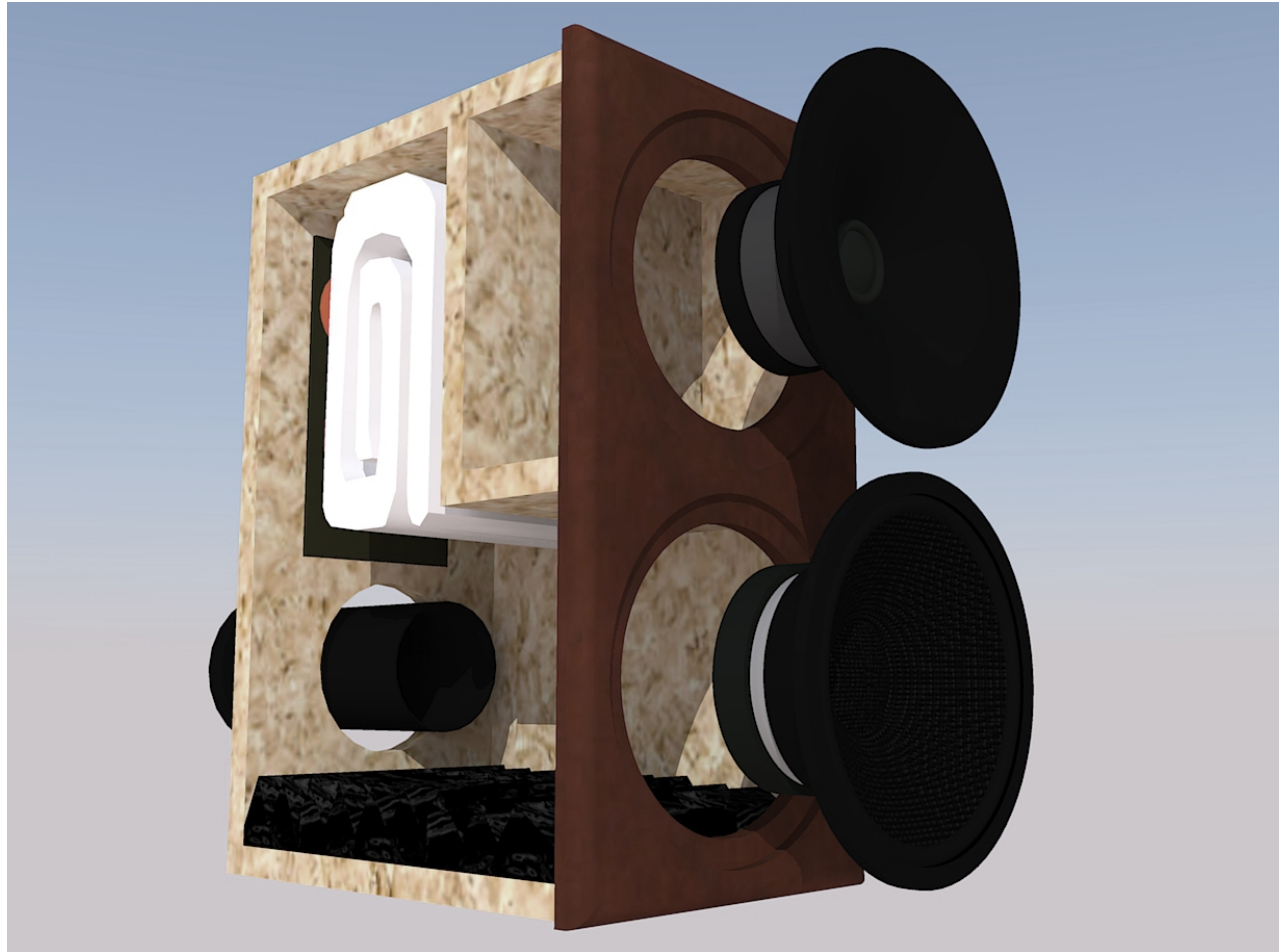

Baumapfe Lautsprecherbausatz Cinetor

Aufgrund von Messtoleranzen, sowohl bei Lautsprecherchassis, als auch z.B. bei Maßstäben kann für die 100% Stimmigkeit der Angaben keine Gewähr übernommen werden. Insbesondere bei den Einfräsungen der Chassis bitte am Original nachmessen!

Korpus

Front

Innenaufbau

Zuschnitt

Stromlaufplan