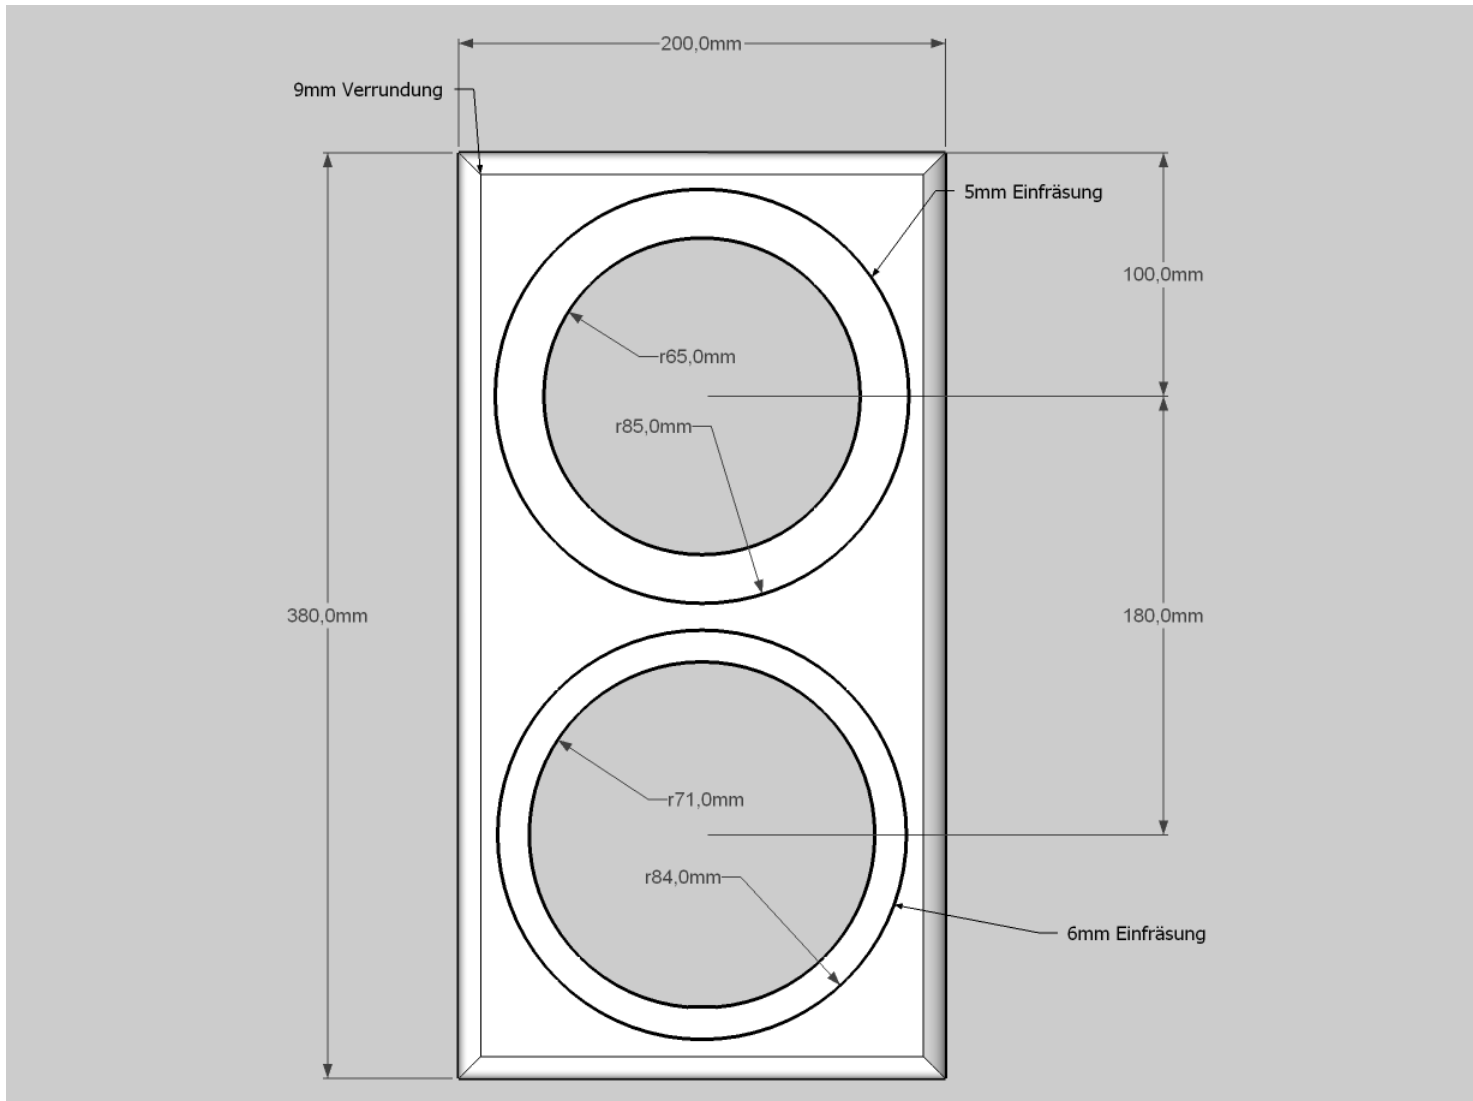

Baumapfe Lautsprecherbausatz Cinetor

Aufgrund von Messtoleranzen, sowohl bei Lautsprecherchassis, als auch z.B. bei Maßstäben kann für die 100% Stimmigkeit der Angaben keine Gewähr übernommen werden. Insbesondere bei den Einfräsungen der Chassis bitte am Original nachmessen!

Korpus

Front

Innenaufbau

Zuschnitt

Stromlaufplan