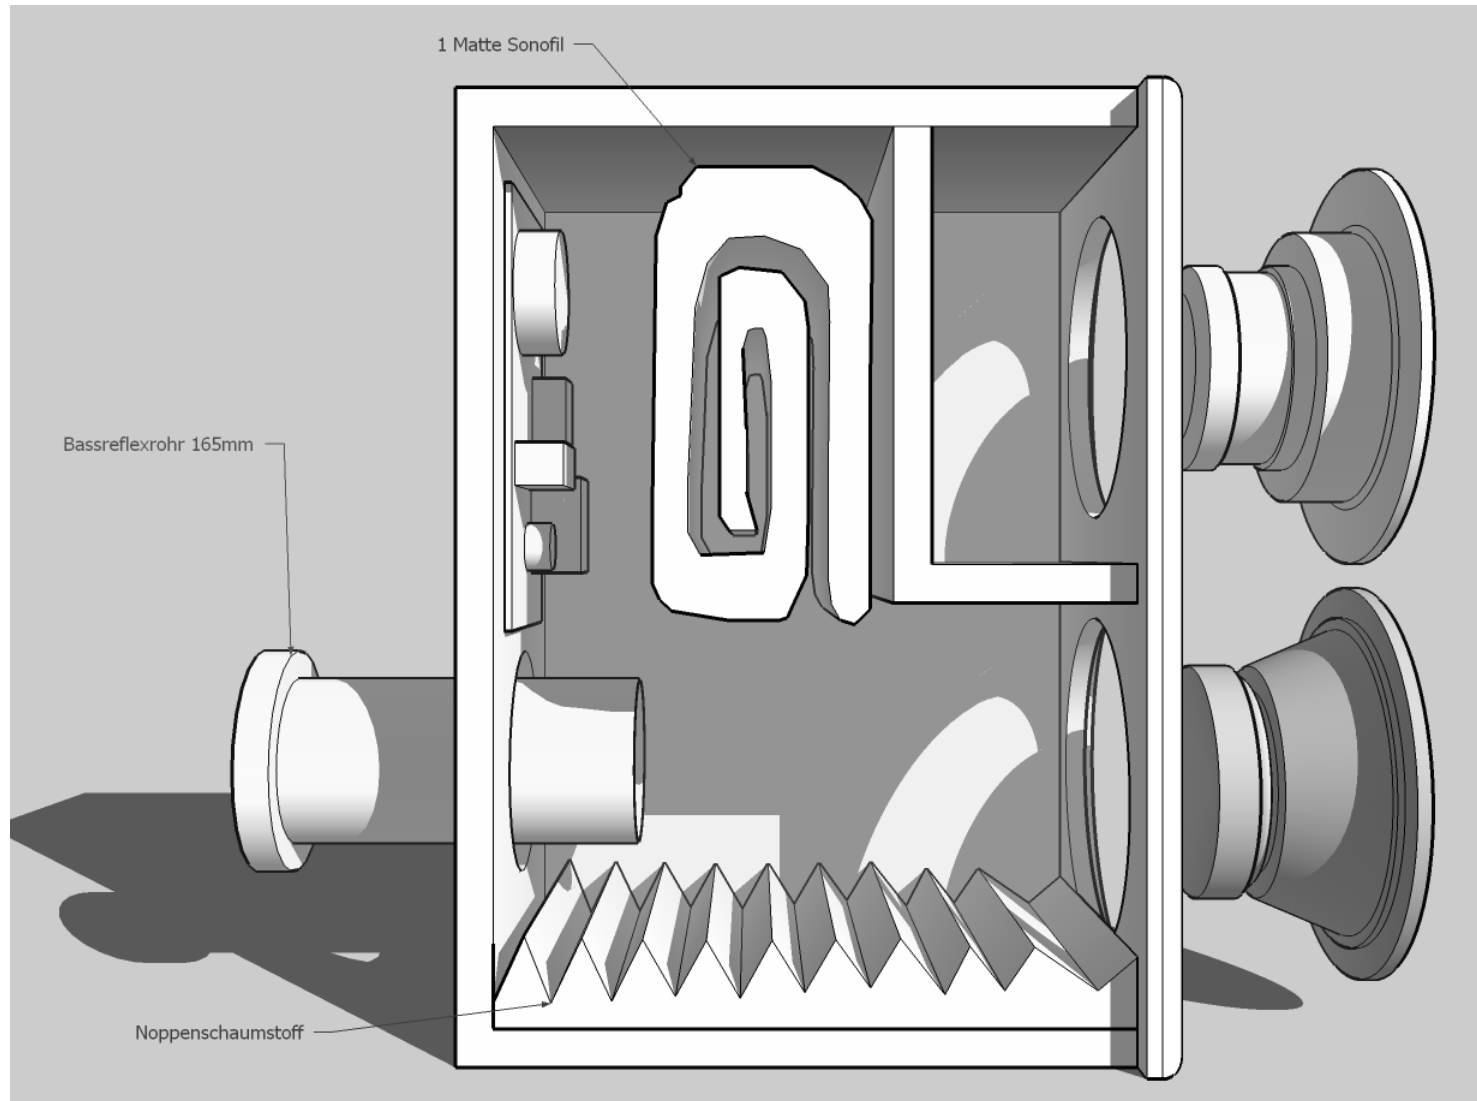

Baumapfe Lautsprecherbausatz Cinetor

Aufgrund von Messtoleranzen, sowohl bei Lautsprecherchassis, als auch z.B. bei Maßstäben kann für die 100% Stimmigkeit der Angaben keine Gewähr übernommen werden. Insbesondere bei den Einfräsungen der Chassis bitte am Original nachmessen!

Korpus

Front

Innenaufbau

Zuschnitt

Stromlaufplan